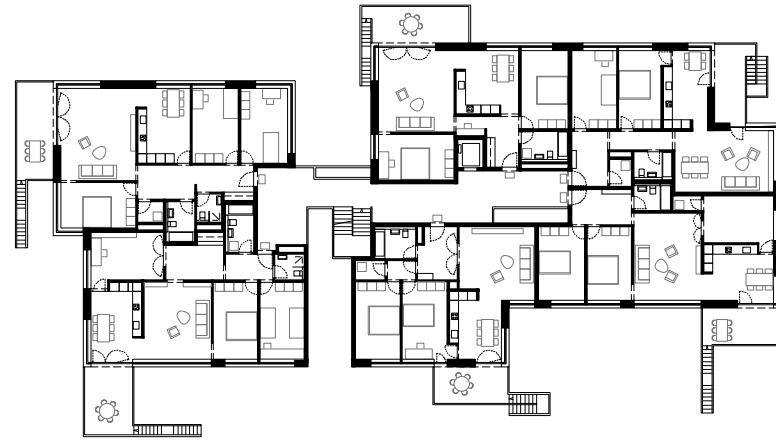

architektur-
studio dominique
tschudin

architekturstudio dominique tschudin GmbH
Vogesenplatz 1
4056 Basel
061 361 16 85
www.studiotschudin.ch

Bifang, Wohnüberbauung Lausen
Studie 2011, Entwurfsplanung