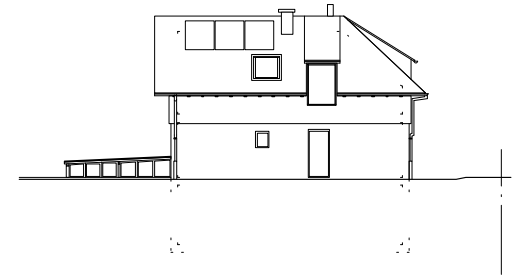

architektur-
studio dominique
tschudin

architekturstudio dominique tschudin GmbH
Vogesenplatz 1
4056 Basel
061 361 16 85
www.studiotschudin.ch

Rüteliwaldweg, Umbau Hochwald Realisiert 2014